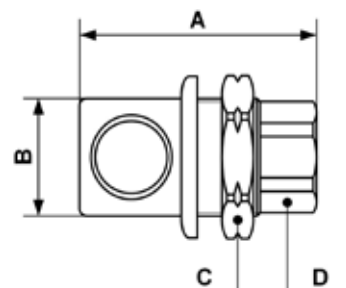

## RACCORDI RAPIDI METALLICI STANDARD - IRM 06

Raccordo passaparete

Profilo : ISO 6150B

<b>Pressione di utilizzo min/max</b> 0 / 12 bar	<b>Portata a 6 bar</b> 750 l/min	<b>Ø di passaggio</b> 6 mm	<b>Temperatura min/max</b> -15 / 70 °C
--	-------------------------------------	-------------------------------	---

Codice	Maschiatura	Dim. A (mm)	Dim. B (mm)	Dim. C (mm)	Dim. D (mm)
IRM 062101	G1/4	52.5	26	32	23